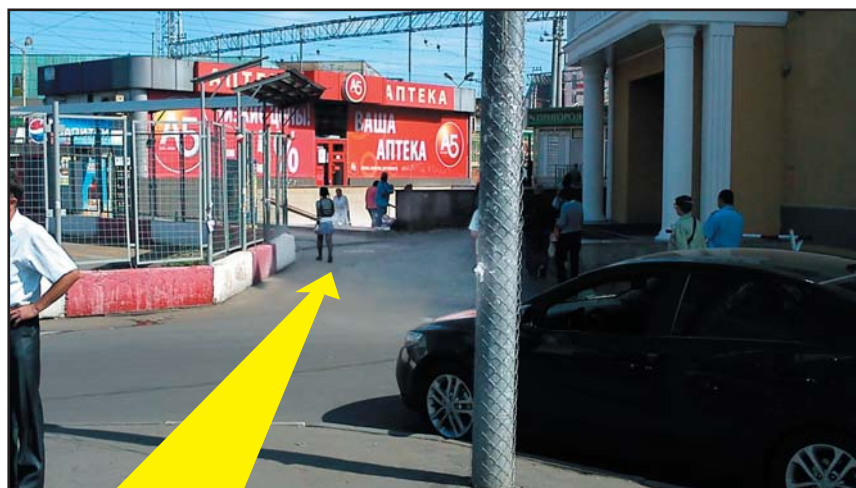

Телефон: 662-54-48

Адрес:

ул. Волочаевская,
дом 40, строение 4,
здание типографии №9,
2-й этаж,
компания «Литоскан»

Проезд:

метро «Площадь Ильича»,
Далее пешком
(10-15 минут) по схеме:

1

Выходим из метро «Площадь Ильича», в переходе направо. Движемся в сторону железной дороги.

2

Подземный переход на другую сторону железной дороги.

3

Из перехода налево, вдоль железнодорожных путей по Среднему Золоторожскому переулку.

4

Вниз к улице Волочаевская, немного правее.

5

Переходим через Волочаевскую улицу в Строгановский проезд.