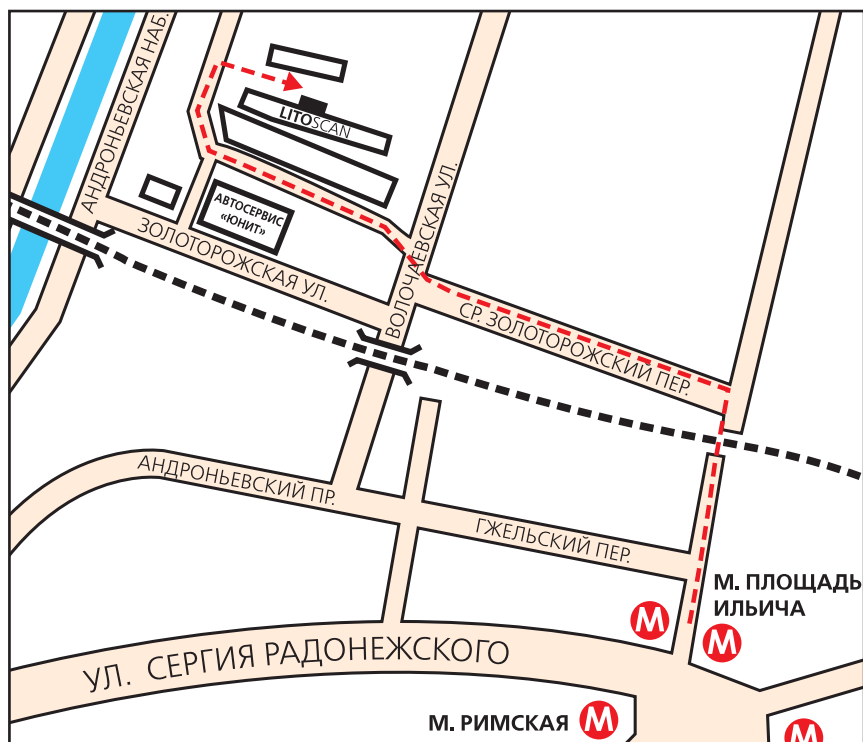

Телефон: 662-54-48

Адрес:

ул. Волочаевская,
дом 40, строение 4,
здание типографии №9,
2-й этаж,
компания «Литоскан»

Проезд:

метро «Площадь Ильича»,
Далее пешком
(10-15 минут) по схеме:

1

Выходим из метро «Площадь Ильича», в переходе направо. Движемся в сторону железной дороги.

2

Подземный переход на другую сторону железной дороги.

3

Из перехода налево, вдоль железнодорожных путей по Среднему Золоторожскому переулку.

4

Вниз к улице Волочаевская, немного правее.

5

Переходим через Волочаевскую улицу в Строгановский проезд.